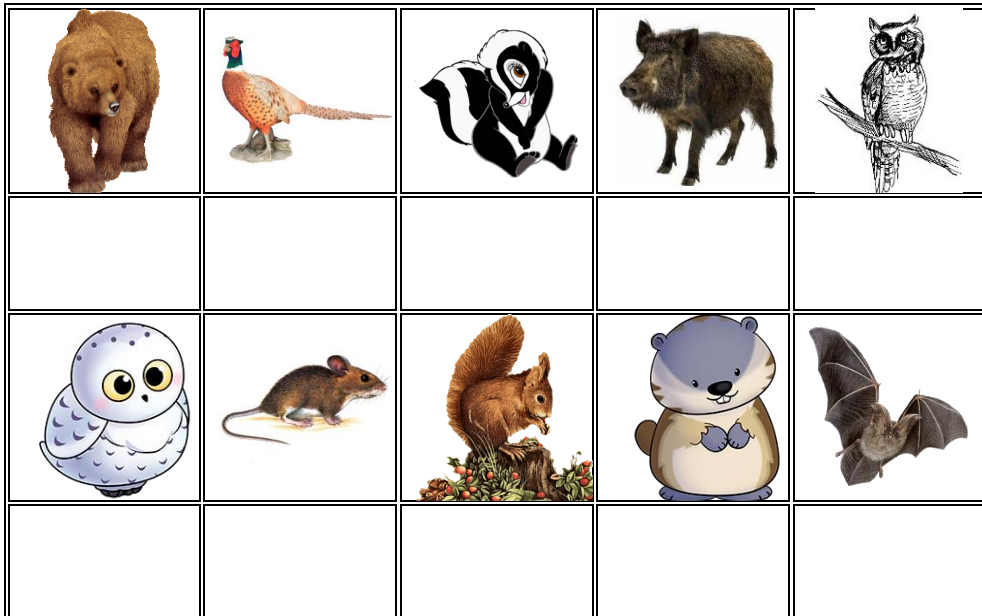

Temps :

Temps :

les animaux de la forêt 2

les animaux de la forêt 2

les animaux de la forêt 2

les animaux de la forêt 2

écureuil	moufette	taupe	hibou	blaireau
chouette	ours	mulot	chauve-souris	lérot
sanglier	faisan			
écureuil	moufette	taupe	hibou	blaireau
chouette	ours	mulot	chauve-souris	lérot
sanglier	faisan			
écureuil	moufette	taupe	hibou	blaireau
chouette	ours	mulot	chauve-souris	lérot
sanglier	faisan			
écureuil	moufette	taupe	hibou	blaireau
chouette	ours	mulot	chauve-souris	lérot
sanglier	faisan			
écureuil	moufette	taupe	hibou	blaireau
chouette	ours	mulot	chauve-souris	lérot
sanglier	faisan			

écureuil	moufette	taupe	hibou	blaireau
chouette	ours	mulot	chauve-souris	lérot
sanglier	faisan			
écureuil	moufette	taupe	hibou	blaireau
chouette	ours	mulot	chauve-souris	lérot
sanglier	faisan			
écureuil	moufette	taupe	hibou	blaireau
chouette	ours	mulot	chauve-souris	lérot
sanglier	faisan			
écureuil	moufette	taupe	hibou	blaireau
chouette	ours	mulot	chauve-souris	lérot
sanglier	faisan			
écureuil	moufette	taupe	hibou	blaireau
chouette	ours	mulot	chauve-souris	lérot
sanglier	faisan			