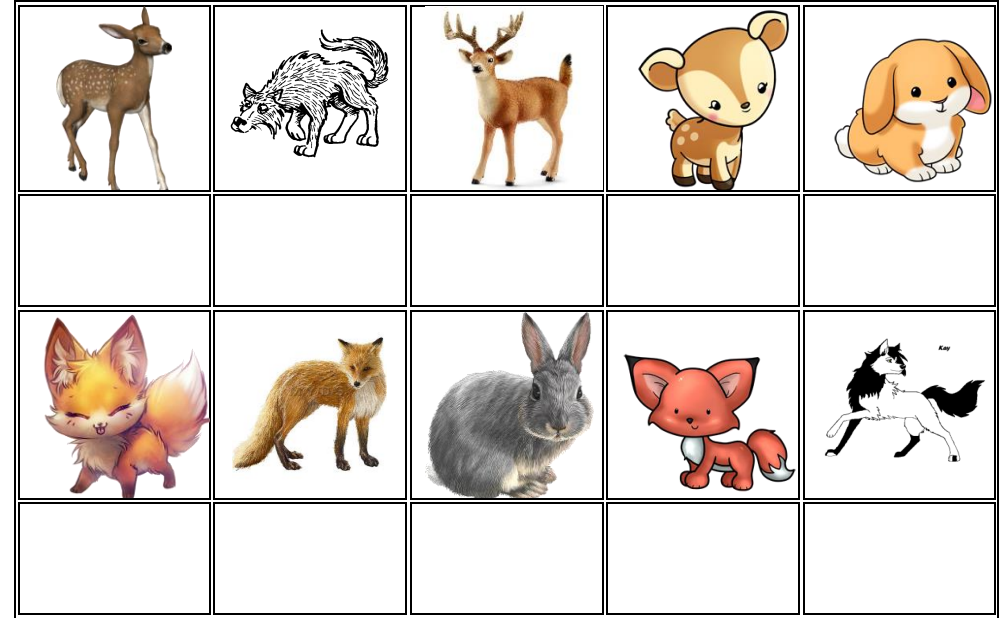

les animaux de la forêt 1

		
cerf	biche	faon

		
renard	renarde	renardeau

		
lapin	lapine	lapereau

		
loup	louve	louveteau

Chono'vocabulaire

MES RECORDS				
Chronométrer le temps mis pour arriver à la fin de la piste de jeu.				
Date :	Date :	Date :	Date :	Date :
Temps :	Temps :	Temps :	Temps :	Temps :

les animaux de la forêt 1

les animaux de la forêt 1

les animaux de la forêt 1

les animaux de la forêt 1

cerf	biche	faon	renard	renarde
lapin	lapine	lapereau	renardeau	loup
louve	louveteau			
cerf	biche	faon	renard	renarde
lapin	lapine	lapereau	renardeau	loup
louve	louveteau			
cerf	biche	faon	renard	renarde
lapin	lapine	lapereau	renardeau	loup
louve	louveteau			
cerf	biche	faon	renard	renarde
lapin	lapine	lapereau	renardeau	loup
louve	louveteau			
cerf	biche	faon	renard	renarde
lapin	lapine	lapereau	renardeau	loup
louve	louveteau			

cerf	biche	faon	renard	renarde
lapin	lapine	lapereau	renardeau	loup
louve	louveteau			
cerf	biche	faon	renard	renarde
lapin	lapine	lapereau	renardeau	loup
louve	louveteau			
cerf	biche	faon	renard	renarde
lapin	lapine	lapereau	renardeau	loup
louve	louveteau			
cerf	biche	faon	renard	renarde
lapin	lapine	lapereau	renardeau	loup
louve	louveteau			
cerf	biche	faon	renard	renarde
lapin	lapine	lapereau	renardeau	loup
louve	louveteau			

mulot

chauve-souris

lérot

sanglier

faisan

Chono'vocabulaire

MES RECORDS

Chronométrer le temps mis pour arriver à la fin de la piste de jeu.